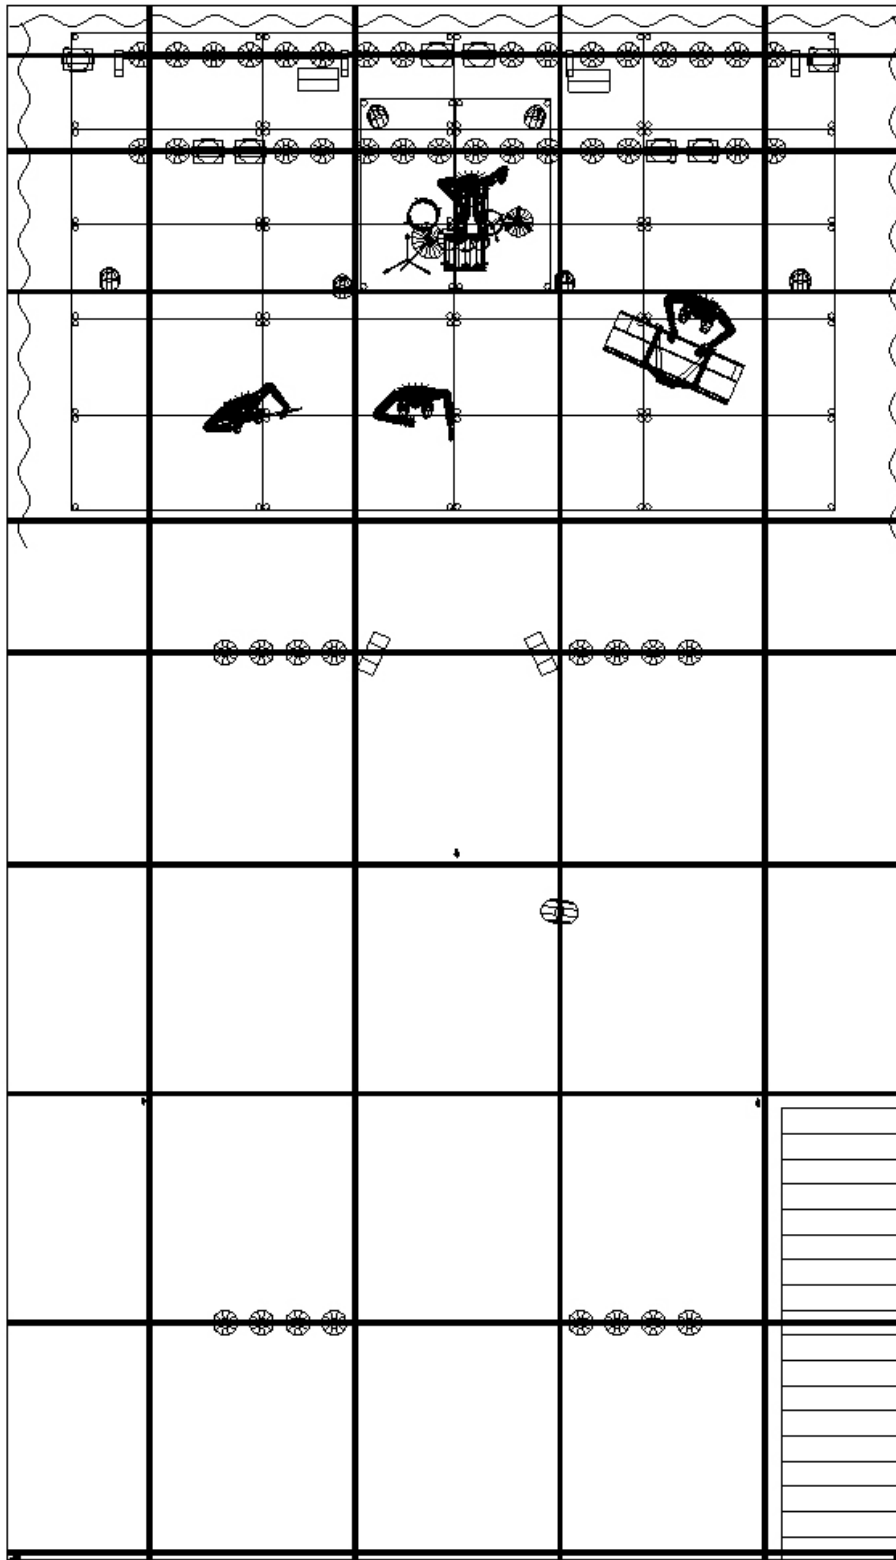

48x Poot 40cm

48x Poot 20cm

Maximale afmeting podium: 8m breed - 6m diep

07. CONTACTGEGEVENS

TELEFOON: +32(0)52/35.61.65

E-MAIL: INFO@NOSTAMUSIC.BE

WWW.NOSTAMUSIC.BE

08. TEKENINGEN

ZAAL GROOT

Bovenaanzicht:

Perspectief Voor:

ZAAL 3/4

Bovenaanzicht

Vooranzicht

ZAAL KLEIN

Vooranzicht