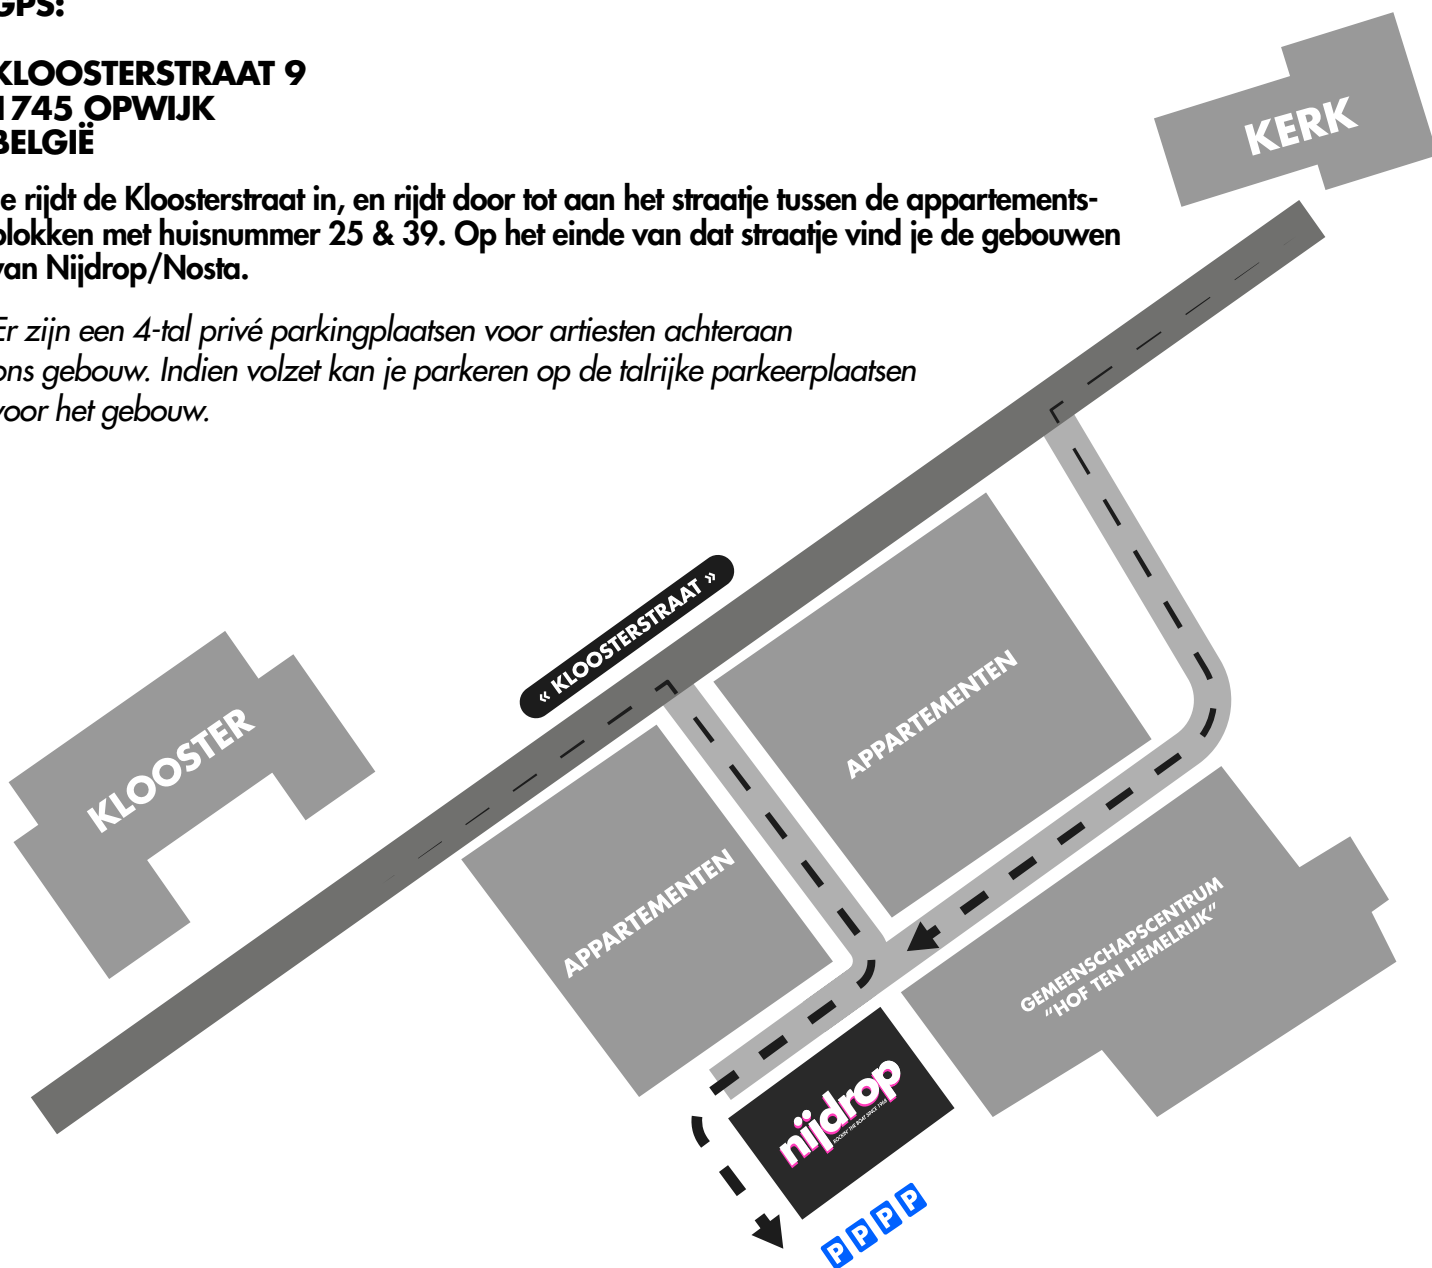

Er zijn een 4-tal privé parkingplaatsen voor artiesten achteraan ons gebouw. Indien volzet kan je parkeren op de talrijke parkeerplaatsen voor het gebouw.

02. AFMETINGEN

Zaal:

Gelijkvloers:

Lengte: 16,30m